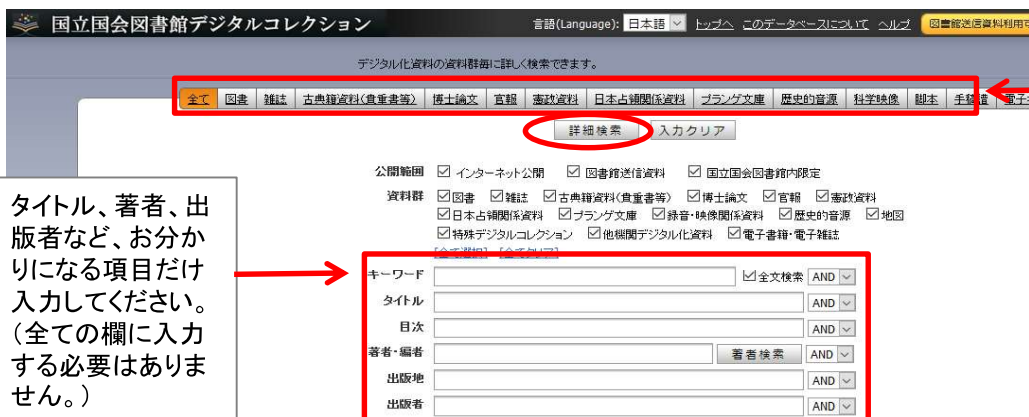

タイトル、著者、出版者など、お分かりになる項目だけ入力してください。(全ての欄に入力する必要はありません。)

最初は全ての資料が検索対象となっていますが、検索対象を「図書だけ」や「雑誌だけ」などに切り替えることができます。